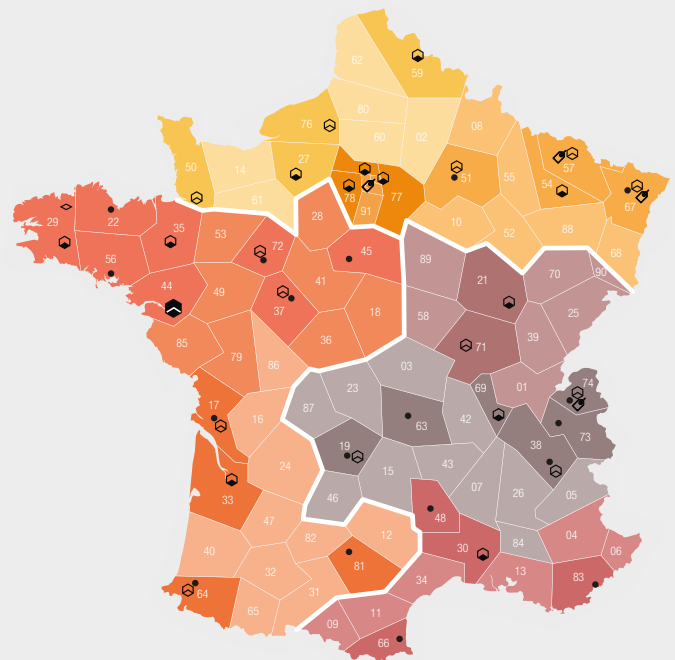

LE MANS

7, boulevard Pierre Lefaucheur
CP 80477
72026 Le Mans Cedex
Tél. 02 43 50 23 50

QUIMPER

440, route de Rosporden
29334 Quimper Cedex
Tél. 02 98 98 40 40

CHÂTEAUBOURG

ZI des Rouyardières
35220 Châteaubourg
Tél. 02 99 04 00 50

TOURS

ZAC la Vrillonnerie
60, rue Mickaël Faraday
37170 Chambray-Lès-Tours
Tél. 02 47 28 40 77

TRÉFLAOUÉAN

La Métairie
29440 Tréflaouéan

SUD-OUEST

BORDEAUX

22, rue Saint-Exupéry
Parc d'Activités des Lacs
33290 Blanquefort
Tél. 05 57 106 106

LA ROCHELLE

ZAC de Belle Aire
6, rue Franklin
17440 Aytré
Tél. 05 46 44 21 12

SAINT-JEAN-DE-LUZ

ZI de Jalday - BP 166
64501 Saint-Jean-de-Luz Cedex
Tél. 05 59 26 18 79

RÉGION GRAND-SUD

RHÔNE-ALPES CENTRE

VÉNISSIEUX

Parc Club du Moulin à Vent
BÂT 58 | 33, rue du Docteur Georges Levy
69200 Vénissieux
Tél. 04 72 67 06 06

SAINT-QUENTIN- FALLAVIER

15, rue de Luzais
38070 Saint-Quentin-Fallavier
Tél. 04 78 86 84 88

ÉPAGNY

167, rue des Peupliers
74330 Épagny
Tél. 04 50 24 44 04

GRENOBLE

Centre d'Affaires le Concorde
24, rue Lamartine
38320 Eybens
Tél. 04 76 23 52 10

BOURGOGNE FRANCHE-COMTÉ

NUITS-SAINT-GEORGES

ZI Le Pré de Nuits
22, rue Charles Rémi Arnoult
BP 80077
21702 Nuits-Saint-Georges
Tél. 03 85 62 47 00

SANCÉ

3, rue de la Madone
38070 Sancé
Tél. 03 85 23 95 00

MÉDITERRANÉE

NÎMES

CAP Delta
556 chemin du mas de Cheylon
CS 90019
30941 Nîmes Cedex 9
Tél. 04 66 70 71 72

LÉGENDE

- Siège social
- Agence
- Agence + Plateforme
- Plateforme
- Magasin
- Centre de transit